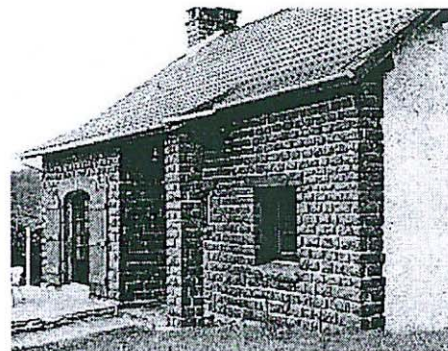

GITES DE FRANCE HAUTE-LOIRE

Hôtel du Département - 1, place Monseigneur de Galard - B.P. 332
43012 LE PUY-EN-VELAY CEDEX
Tél. : 04.71.07.41.56 - Fax : 04.71.07.41.66

Gîte N° 5004 sur la commune de **ARAULES**, au lieu-dit **Arnissac**, situé à 10.0 kms de **YSSINGEAUX**.

Coordonnées du propriétaire

Monsieur PERBET Raymond
8, chemin des Sources
43000 POLIGNAC
Tél. 04 71 09 12 02
Fax :
Email :
Site Internet du propriétaire :

Description du gîte

Capacité : 6 personnes
Superficie totale : 120 m²
Accessibilité Handicapé : NON
Animaux : Admis
Classement : 2 Epis NN

Loisirs

20.0 km	1.0 km	SP		10.0 km	1.0 km		1.0 km	10.0 km	1.0 km		10.0 km

Maison indépendante dans un hameau près de la forêt du Meygal et du Lizieux. R.d.c. : séjour-cuisine, 2 ch. (2 lits 2 pers.), salle de bains, wc. Mezzanine: 1 ch. (1 lit 2 pers.), salon (convertible), terrasse fermée, terrain non clos, garage.